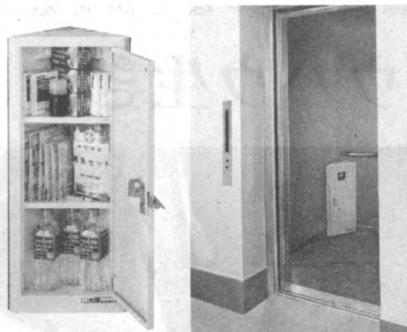

中小企業が集結する展示商談会

ライフサポート フェア 2016

日時：2016年1月28日(木)～29日(金)
会場：東京都立産業貿易センター台東館

紙上プレビュー

エレベーターに備蓄品収納

ネットビジョン（東京都千代田区）はエレベーター救命ボックス「昇太郎＝写真」を展示する。搭乗人数を妨げない地震閉じ込め対策用備蓄品収納ボックスで、横滑り防止などの安全対策や点字シールなど障害者対応も万全。

小型防災・救命シェルター

光レジン工業（東京都日野市）は防災・救命シェルター「CL-HIKARU＝写真」を展示する。小型で簡単に設置ができ、水上浮遊状態ではハッチが上方になり開放が可能。そのため生存者の救助が水上で可能。

FM受信し起動、緊急警報

日本カスタム（東京都立川市）は緊急告知受信機（写真）を展示する。FMラジオで放送される緊急地

震速報、緊急警報放送によって自動起動し、音声や文字、光などで周囲に地震発生を知らせる。別途音声再生装置などは不要。