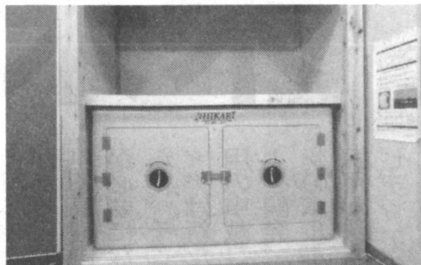

中小企業が集結する展示商談会

ライフサポート フェア 2016

日時：2016年1月28日(木)～29日(金)
会場：東京都立産業貿易センター台東館

紙上プレビュー

エレベーターに備蓄品収納

ネットビジョン（東京都千代田区）はエレベーター救命ボックス「昇太郎＝写真」を展示する。搭乗人数を妨げない地震閉じ込め対策用備蓄品収納ボックスで、横滑り防止などの安全対策や点字シールなど障害者対応も万全。

小型防災・救命シェルター

光レジン工業（東京都日野市）は防災・救命シェルター「CL-HIKARU＝写真」を展示する。小型で簡単に設置ができ、水上浮遊状態ではハッチが上方になり開放が可能。そのため生存者の救助が水上で可能。

FM受信し起動、緊急警報

日本カスタム（東京都立川市）は緊急告知受信機（写真）を展示する。FMラジオで放送される緊急地

震速報、緊急警報放送によって自動起動し、音声や文字、光などで周囲に地震発生を知らせる。別途音声再生装置などは不要。